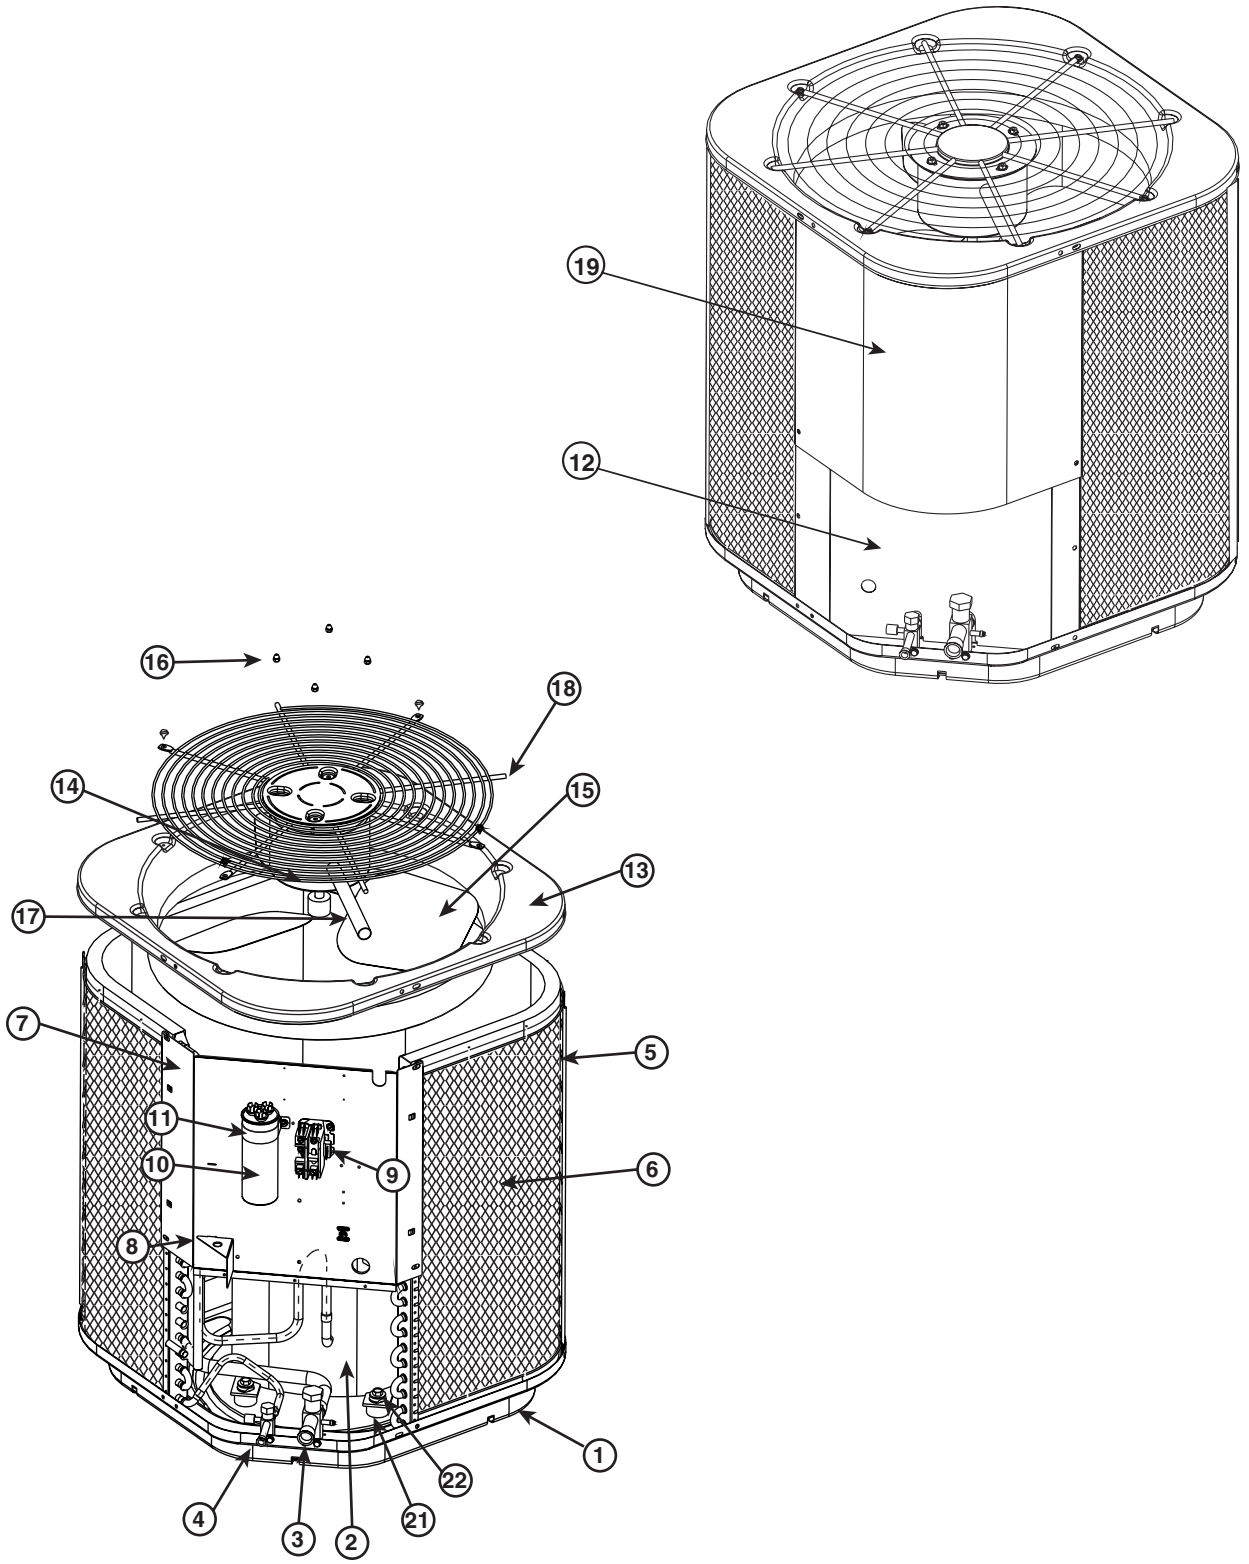

REPLACEMENT PARTS LIST

MS5BD-KMA and MS5QD-KMA Series
 13 SEER
 Split System Air Conditioner

MS5BD-KMA Series 13 SEER Split System Air Conditioner

ITEM	DESCRIPTION	036KMA	042KMA	048KMA	060KMA
1	Bottom Pan	494490	494490	494490	494490
2	Compressor	919396	919125	919104	919105
	Molded Compressor Plug	634659	634659	634660	634660
3	Refrigerant Valve, Large	663864	663865	663923	663923
4	Refrigerant Valve, Small	663862	663862	663862	663862
5	Corner Post	273675	273676	273676	273676
6	Outdoor Coil (Formed)	275285R	275283R	275283R	275289R
	Repl. Hail Guard Kit (Not Shown)	917206	917206	917206	917206
7	Control Box	277361	277361	277361	277361
8	Low Voltage Divider	258790	258790	258790	258790
9	Contacto	621661	621661	621662	621665
10	Capacitor	620764	621698	621698	621717
11	Capacitor Strap	258781	258780	258780	258780
12	Access Panel	274015	274016	274016	274016
13	Top Pan	496162	496162	496162	496162
14	Condenser Motor	622080	621972	621972	621972
15	Fan Blade	667359	667316	667316	667316
16	Nut, Flange	606261	606261	606261	606261
17	Motor Wire Conduit	664162	664162	664162	664162
18	Fan Grill	669335	669335	669335	669335
19	Control Box Cover	276921	276921	276921	276921
21	Grommet, Compressor	668396	668530	668530	668530
22	Bolt, Compressor	600400	600400	600400	600400
23	Tee, Copper (Not Shown)	662226	662226	662226	662226
24	Crankcase Heater (Not Shown)	-	632410	-	632410
25	PTCR (Not Shown)	632464	-	-	-
26	Set of Wires (Not Shown)	285461	285465	285465	285465
27	Liquid Line Solenoid Kit (Not Shown)	917357	917357	917357	917357